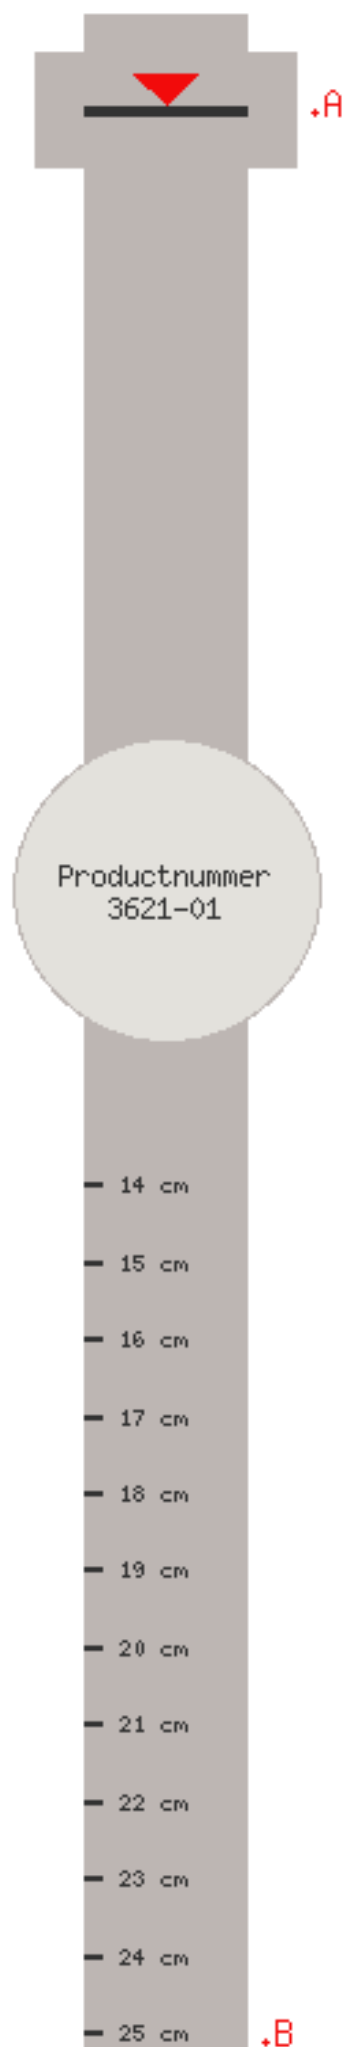

Canvas: 524 x 780

image: x

Vorm kast: round

\$d: 113.64

Controle schaal

0cm

10cm