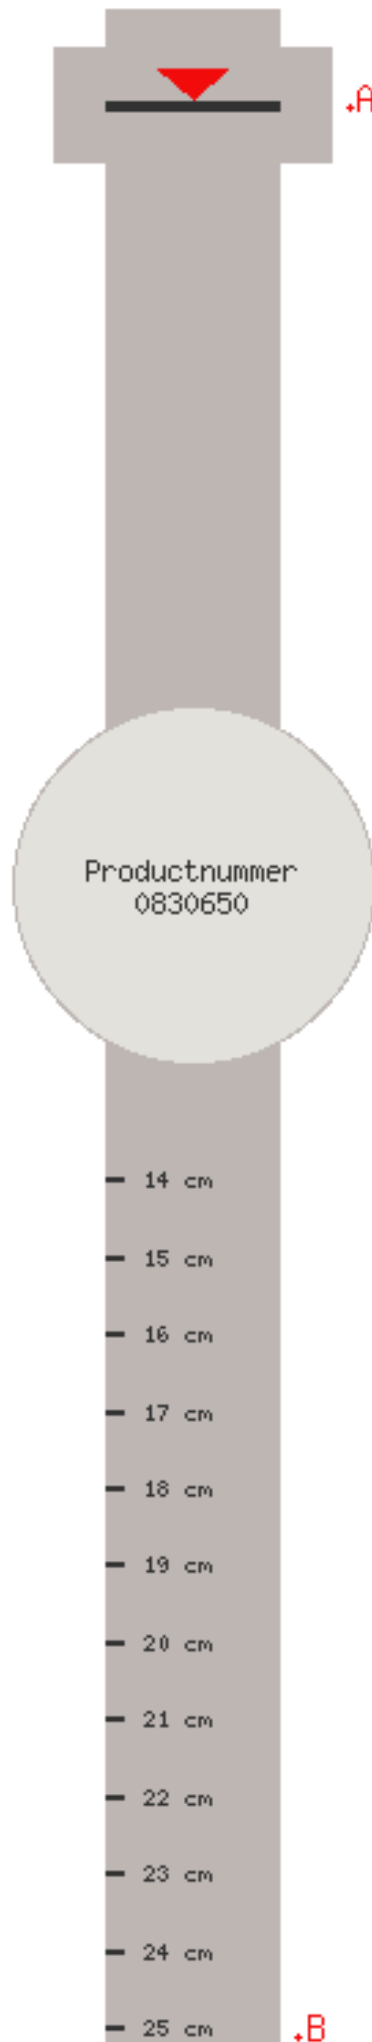

Canvas: 524 x 780

image: x

Vorm kast: round

\$d: 133.527

Controle schaal

0cm

10cm